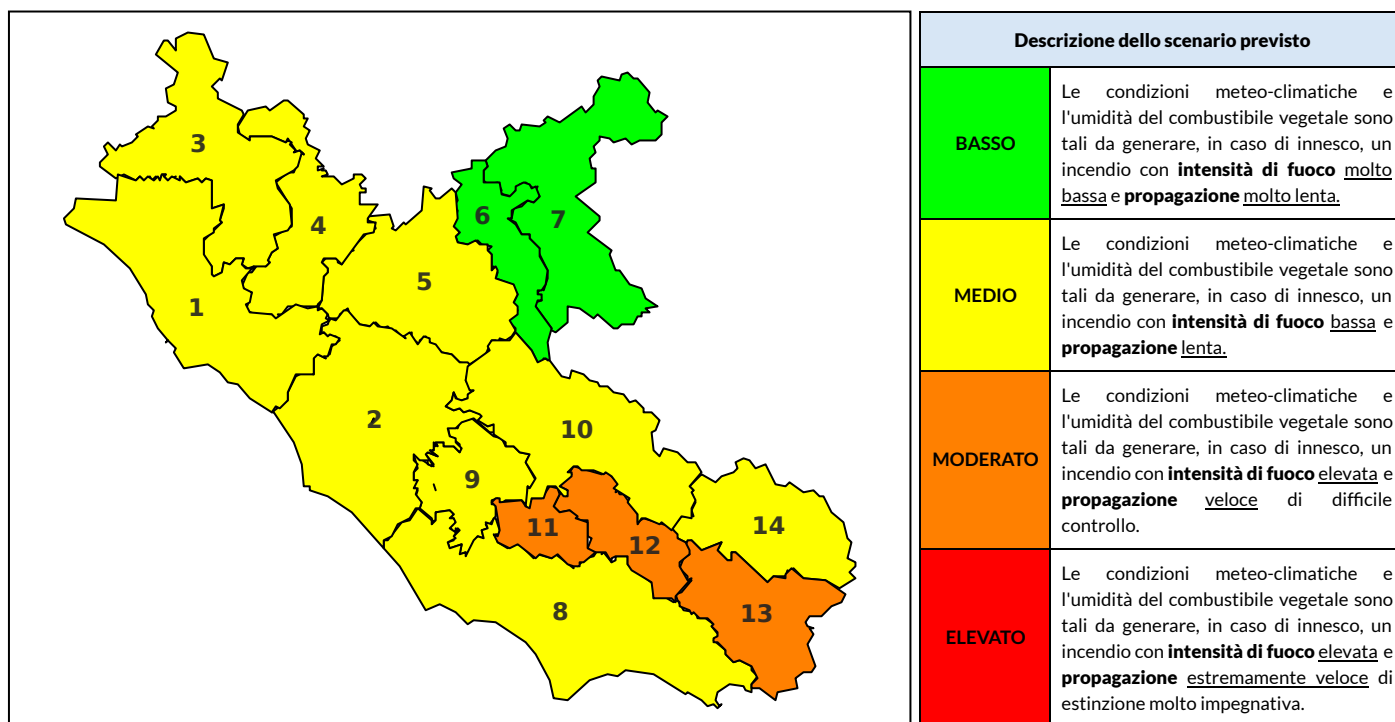

BOLLETTINO DI PERICOLOSITA' DA INCENDI BOSCHIVI

Previsioni per oggi 6-9-2024

Livello di pericolosità da incendio boschivo per Zona di Allerta AIB

Bollettino emesso nel periodo della campagna AIB Lazio sulla base del modello previsionale RISICOLazio, sviluppato in collaborazione con Fondazione CIMA, che fornisce un supporto per la valutazione della Pericolosità da incendio boschivo aggregata sulle Zone di Allerta AIB, approvate come parte integrante del Piano AIB Lazio 2020-2022 con DGR n° 270 del 15/05/2020. Il dettaglio della distribuzione dei Comuni nelle Zone AIB è consultabile al link https://protezionecivile.regione.lazio.it/zone_allerta_aib_comuni/. Le Norme Comportamentali per la popolazione sono consultabili al link https://protezionecivile.regione.lazio.it/norme_comportamentali_aib/.

Zona AIB	1	2	3	4	5	6	7	8	9	10	11	12	13	14
Livello Pericolosità	MEDIO	MEDIO	MEDIO	MEDIO	MEDIO	BASSO	BASSO	MEDIO	MEDIO	MEDIO	MODERATO	MODERATO	MODERATO	MEDIO

NOTE

BOLLETTINO DI PERICOLOSITA' DA INCENDI BOSCHIVI

Previsioni per domani 7-9-2024

Livello di pericolosità da incendio boschivo per Zona di Allerta AIB

Bollettino emesso nel periodo della campagna AIB Lazio sulla base del modello previsionale RISICOLazio, sviluppato in collaborazione con Fondazione CIMA, che fornisce un supporto per la valutazione della Pericolosità da incendio boschivo aggregata sulle Zone di Allerta AIB, approvate come parte integrante del Piano AIB Lazio 2020-2022 con DGR n° 270 del 15/05/2020. Il dettaglio della distribuzione dei Comuni nelle Zone AIB è consultabile al link https://protezionecivile.regione.lazio.it/zone_allerta_aib_comuni/. Le Norme Comportamentali per la popolazione sono consultabili al link https://protezionecivile.regione.lazio.it/norme_comportamentali_aib/.

Zona AIB	1	2	3	4	5	6	7	8	9	10	11	12	13	14
Livello Pericolosità	MEDIO	MEDIO	MEDIO	MEDIO	MEDIO	MEDIO	BASSO	MODERATO	MODERATO	MODERATO	MODERATO	MODERATO	MODERATO	MODERATO