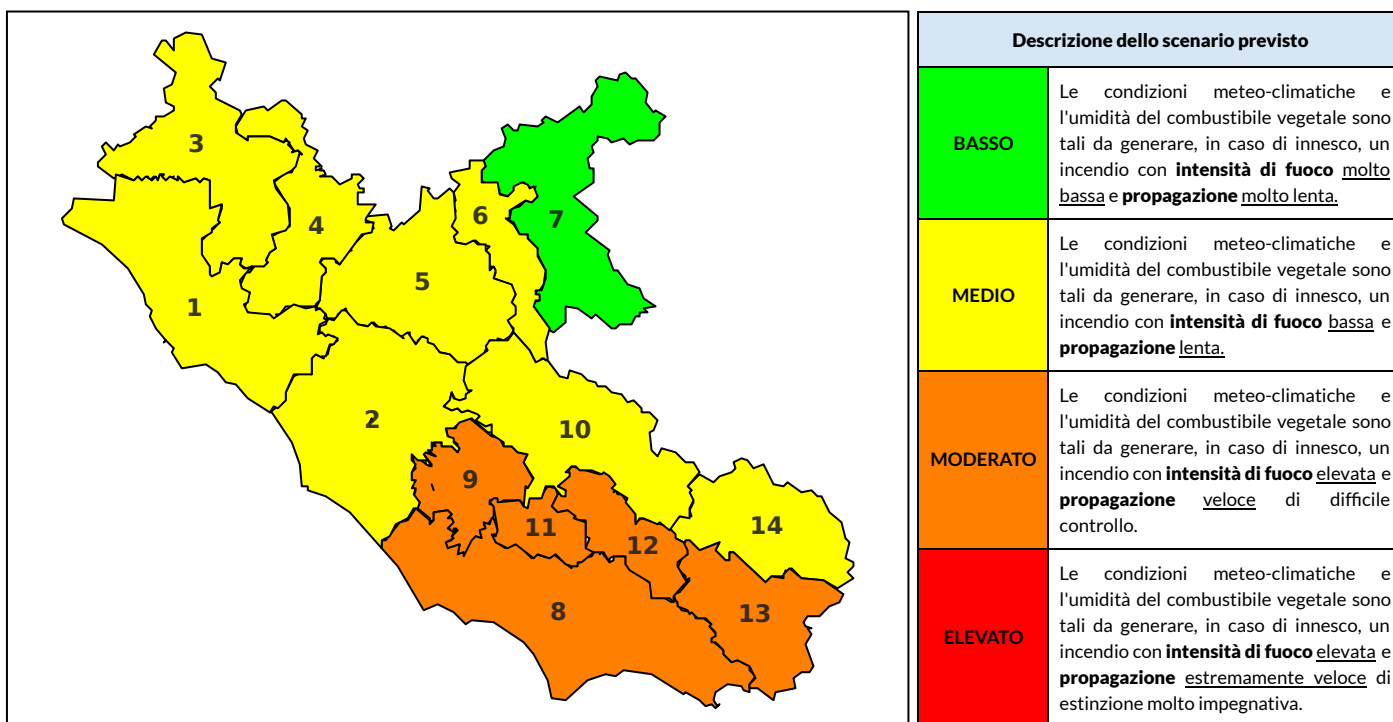

BOLLETTINO DI PERICOLOSITA' DA INCENDI BOSCHIVI

Previsioni per oggi 6-9-2024

Livello di pericolosità da incendio boschivo per Zona di Allerta AIB

Bollettino emesso nel periodo della campagna AIB Lazio sulla base del modello previsionale RISICOLazio, sviluppato in collaborazione con Fondazione CIMA, che fornisce un supporto per la valutazione della Pericolosità da incendio boschivo aggregata sulle Zone di Allerta AIB, approvate come parte integrante del Piano AIB Lazio 2020-2022 con DGR n° 270 del 15/05/2020. Il dettaglio della distribuzione dei Comuni nelle Zone AIB è consultabile al link https://protezionecivile.regione.lazio.it/zone_allerta_aib_comuni/. Le Norme Comportamentali per la popolazione sono consultabili al link https://protezionecivile.regione.lazio.it/norme_comportamentali_aib/.

Zona AIB	1	2	3	4	5	6	7	8	9	10	11	12	13	14
Livello Pericolosità	MEDIO	MEDIO	MEDIO	MEDIO	MEDIO	BASSO	BASSO	MEDIO	MEDIO	MEDIO	MODERATO	MODERATO	MODERATO	MEDIO

NOTE

BOLLETTINO DI PERICOLOSITA' DA INCENDI BOSCHIVI

Previsioni per domani 7-9-2024

Livello di pericolosità da incendio boschivo per Zona di Allerta AIB

Bollettino emesso nel periodo della campagna AIB Lazio sulla base del modello previsionale RISICOLazio, sviluppato in collaborazione con Fondazione CIMA, che fornisce un supporto per la valutazione della Pericolosità da incendio boschivo aggregata sulle Zone di Allerta AIB, approvate come parte integrante del Piano AIB Lazio 2020-2022 con DGR n° 270 del 15/05/2020. Il dettaglio della distribuzione dei Comuni nelle Zone AIB è consultabile al link https://protezionecivile.regione.lazio.it/zone_allerta_aib_comuni/. Le Norme Comportamentali per la popolazione sono consultabili al link https://protezionecivile.regione.lazio.it/norme_comportamentali_aib/.

Zona AIB	1	2	3	4	5	6	7	8	9	10	11	12	13	14
Livello Pericolosità	MEDIO	MEDIO	MEDIO	MEDIO	MEDIO	MEDIO	BASSO	MODERATO	MODERATO	MEDIO	MODERATO	MODERATO	MODERATO	MEDIO

BOLLETTINO DI PERICOLOSITA' DA INCENDI BOSCHIVI